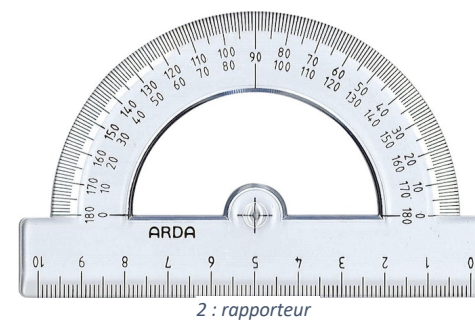

2 : rapporteur